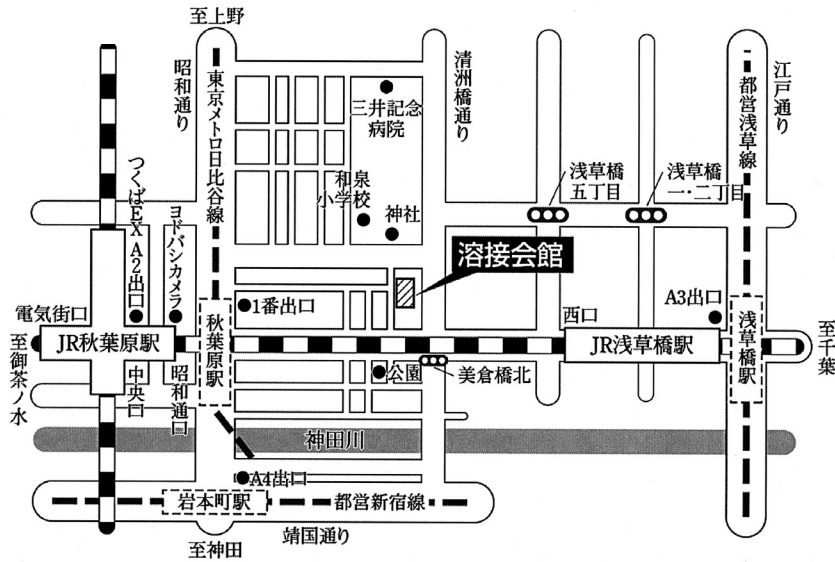

## 溶接学会事務所移転のお知らせ

この度、本学会は事務所を下記のとおり移転することになりました。

移転先：〒101-0025 東京都千代田区神田佐久間町4丁目20番地 溶接会館 6F  
 業務開始日：平成24年6月4日（月）  
 （現事務所での業務は6月1日（金）に終了します）

移転先案内図

【所在地】 〒101-0025 東京都千代田区神田佐久間町4丁目20番地 溶接会館 6F

【交通案内】 JR秋葉原駅 昭和通口から 徒歩8分

JR浅草橋駅 西口から 徒歩8分

東京メトロ日比谷線 秋葉原駅 1番出口より 徒歩7分

都営新宿線 岩本町駅 A4出口より 徒歩12分

都営浅草線 浅草橋駅 A3出口より 徒歩11分

つくばエクスプレス 秋葉原駅 A2出口より 徒歩12分