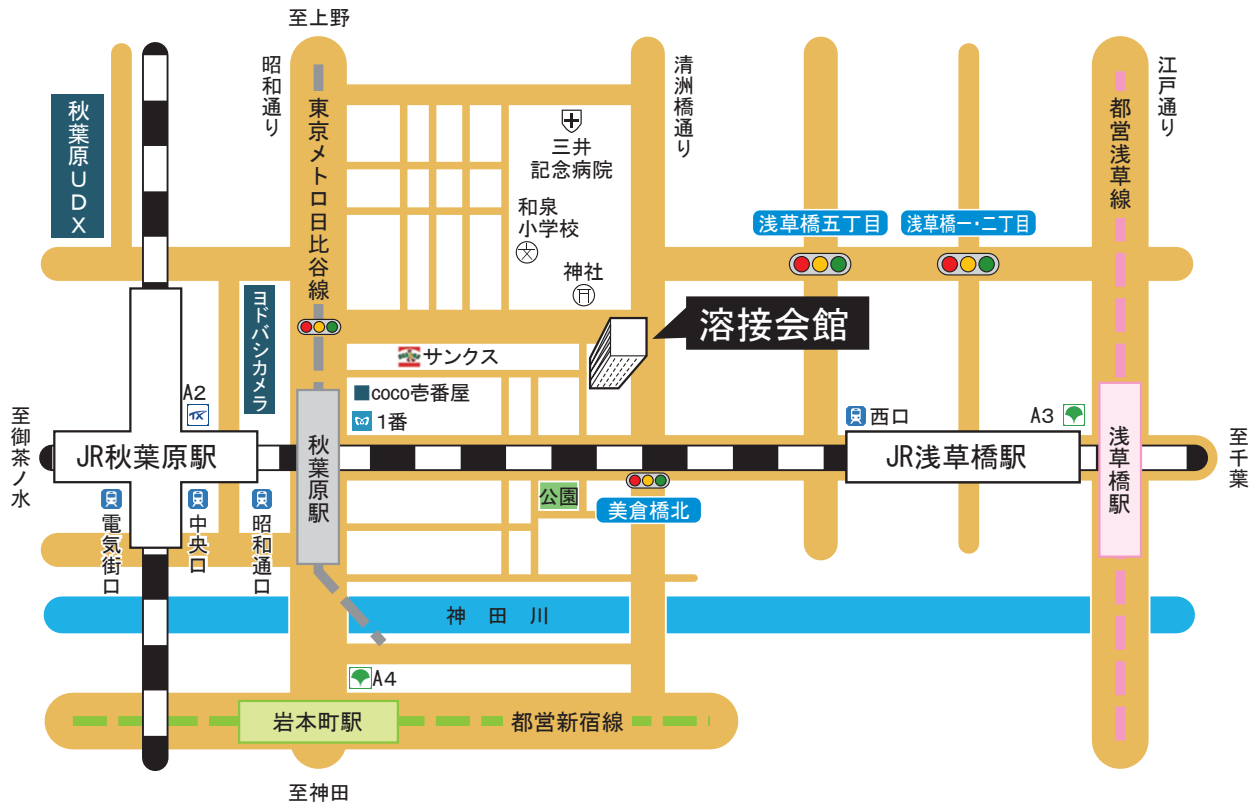

一般社団法人溶接学会 ご案内図

Tel: 03-3253-0488

【所在地】 〒101-0025

東京都千代田区神田佐久間町4丁目20番地 溶接会館

【交通案内】

- ・ JR秋葉原駅 昭和通口から徒歩8分
- ・ JR浅草橋駅 西口から徒歩8分
- ・ 東京メトロ日比谷線 秋葉原駅 1番出口より徒歩7分
- ・ 都営新宿線 岩本町駅 A4出口より徒歩12分
- ・ 都営浅草線 浅草橋駅 A3出口より徒歩11分
- ・ つくばエクスプレス 秋葉原駅 A2出口より徒歩12分